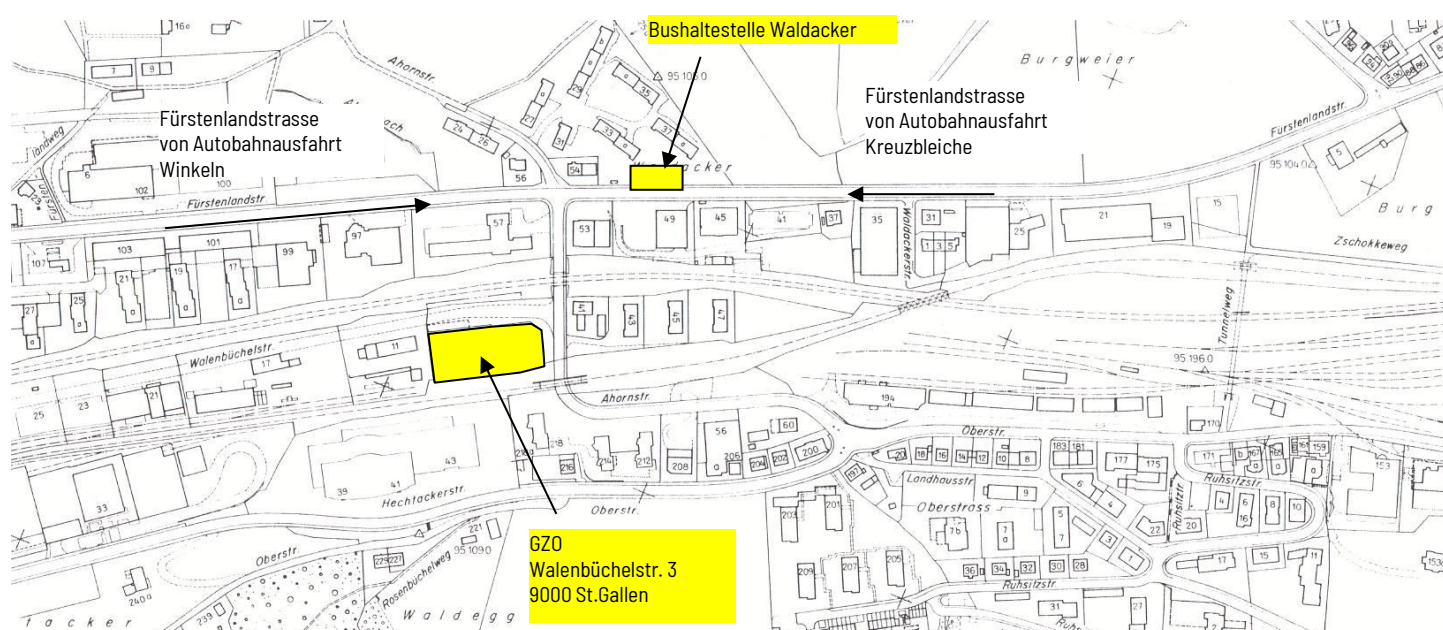

Anfahrtsplan für den Kursteilnehmer

Ort:

GZO Gebäudetechnik Zentrum Ostschweiz, Walenbüchelstr. 3, 9000 St. Gallen, Tel: 071 274 80 20

Anfahrt per Bus ab Hauptbahnhof St. Gallen:

Ab Bahnhof St. Gallen mit der Buslinie Nr. 3 oder Nr. 4 (Bahnhof – Abtwil) der städtischen Verkehrsbetriebe (VBSG) gelangen Sie bequem innert 5 Fahrminuten zur Fürstenlandstrasse, Bushaltestelle Waldacker. Von dort ist es ein Fussweg von etwa 2 Minuten bis zum GZO.

Werktags verkehrt der Bus tagsüber in einem Rhythmus von 10 Minuten. Fahrplan ab HB St. Gallen Richtung Abtwil [Linie 3](#) und [Linie 4](#)